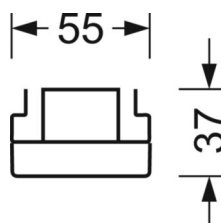

## Механика

цвет корпуса	белый стандартный для электротехники RAL 9016
размеры (LxWxH/DxH)	1531mm x 55mm x 37mm
вес (нетто)	1.9kg
Вид монтажа	сборка трековых систем, световая структура

## DEEP-LINK

<https://www.regiolux.de/ru/article/19472004160>

Ссылка	LED 6000lm 865
ηLB	100 %
Φ ↓/↑	90 % / 10 %
UGR поп./вдоль	25.3 / 24.7

размеры

L	1531 mm	Длина
B	55 mm	Ширина
H	37 mm	Высота