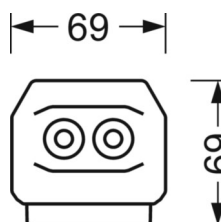

## Механика

цвет корпуса	белый стандартный для электротехники RAL 9016
размеры (LxWxH/DxH)	1531mm x 55mm x 37mm
вес (нетто)	1.9kg
Вид монтажа	сборка трековых систем, световая структура

## DEEP-LINK

<https://www.regiolux.de/ru/article/19472004160>

Ссылка	LED 6000lm 865
ηLB	100 %
Φ ↓/↑	90 % / 10 %
UGR поп./вдоль	25.3 / 24.7

размеры

L	1531 mm	Длина
B	55 mm	Ширина
H	37 mm	Высота