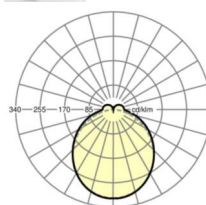

## Оптика

Оснастка	LED, цветопередача/оттенок света CRI ≥ 80 / 6500K
Допуск для координаты цветности (MacAdam)	3SDCM
Номинальный световой поток	5472lm
Срок службы LED	50000h L80/B10 (Tq 40°C)
светоотдача светильников	146lm/W
Угол излучения	115° (C0) / 110° (C90)
UGR поп./вдоль	25.3 / 24.7

## Механика

цвет корпуса	белый стандартный для электротехники RAL 9016
размеры (LxWxH/DxH)	1531mm x 55mm x 37mm
вес (нетто)	1.9kg
Вид монтажа	сборка трековых систем, световая структура

## DEEP-LINK

<https://www.regiolux.de/ru/article/19472004160>

Ссылка	LED 6000lm 865
ηLB	100 %
Φ ↓/↑	90 % / 10 %
UGR поп./вдоль	25.3 / 24.7

размеры

L	1531 mm	Длина
B	55 mm	Ширина
H	37 mm	Высота